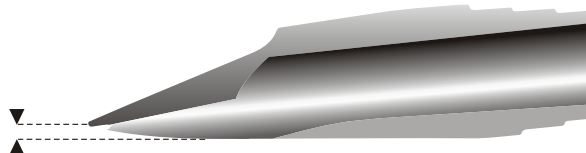

Alt
Alto

Tenor
Tenor

Bariton
Baritone

Alt (Jazz)
Alto (Jazz)

Tenor (Jazz)
Tenor (Jazz)

Die Sopran- und Bariton-Mundstücke eignen sich für klassische Musik und durch ihre besondere Konstruktion auch für moderne Spielweisen - speziell die größeren Öffnungen.

SAXOPHON MUNDSTÜCKE MODELLE

SAXOPHONE MOUTHPIECES MODELS

5

= Bestellnummer
= Ordernummer

= Öffnung
= Tip opening

			1/100 mm		1/1000 inch					1/100 mm		1/1000 inch			
			Alt / Alto		Classic		Tenor / Tenor					1/100 mm		1/1000 inch	
			5	160	63	5	190	75				5	230	90	
			5*	170	67	5*	200	79				5*	241	95	
			6	180	71	6	211	83				6	255	100	
			6*	190	75	6*	221	87				6*	265	105	
			7	200	79	7	231	91				7	275	109	
			7*	210	83	7*	240	95				7*	295	117	
			8	220	87	8	252	99				8	301	119	
			8*	230	91	8*	262	103							
			9	240	95	9*	272	107							
			Alt / Alto		Jazz		Tenor / Tenor								
			6	190	75	6	228	90							
			6*	203	80	6*	241	95							
			7	216	85	7	254	100							
			7*	228	90	7*	267	105							
			8	241	95	8	279	110							
			8*	254	100	8*	292	115							
			9	267	105	9	305	120							
						9*	318	125							